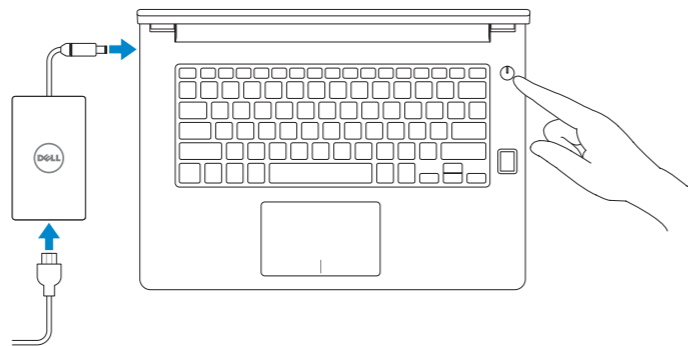

Latitude 14

3000 Series

Quick Start Guide

Hurtig startguide

Pikaopas

Hurtigstart

Snabbstartguide

1 Connect the power adapter and press the power button

Tilslut strømadapteren og tryk på tænd/sluk-knappen

Kytke verkkolaite ja paina virtapainiketta

Slik kobler du til strømadapteren og trykker på strømknappen

Anslut strömadaptern och tryck på strömbrytaren